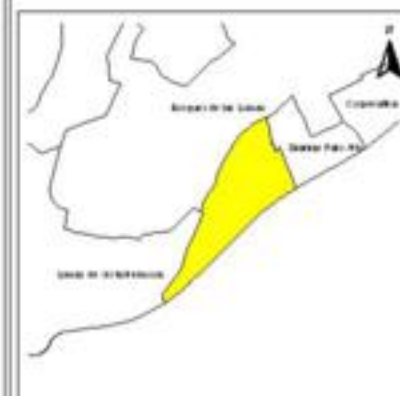

EVALUA DF
Consejo de Evaluación del
Desarrollo Social del
Distrito Federal

ÍNDICE DE DESARROLLO SOCIAL

Delegación: Cuajimalpa
Colonia: Campestre Palo Alto
Grado de desarrollo: Medio

Grado de Desarrollo Social

-  Muy bajo
-  Bajo
-  Medio
-  Alto
-  Sin dato

0.05 0 0.05 0.1 Kilómetros

Fuente: Elaboración propia con datos de Seduvi e INEGI